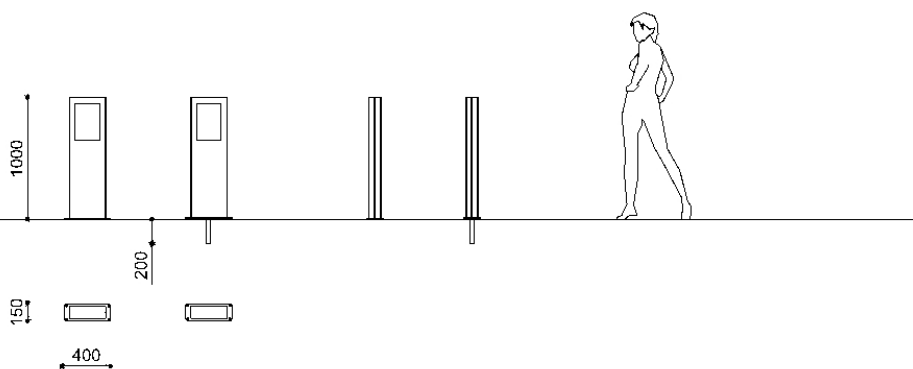

Word

WORD dissuasore in acciaio Corten 300x100 con piastra

Codice variante: 0211525

Fissaggio: Predisposizione per tasselli

Dimensioni e peso: Width 100mm
Length 300mm
Height 1000mm
Weight 20kg

Materiali: Acciaio Corten

Disegno tecnico:

metalco.it
info@metalco.it